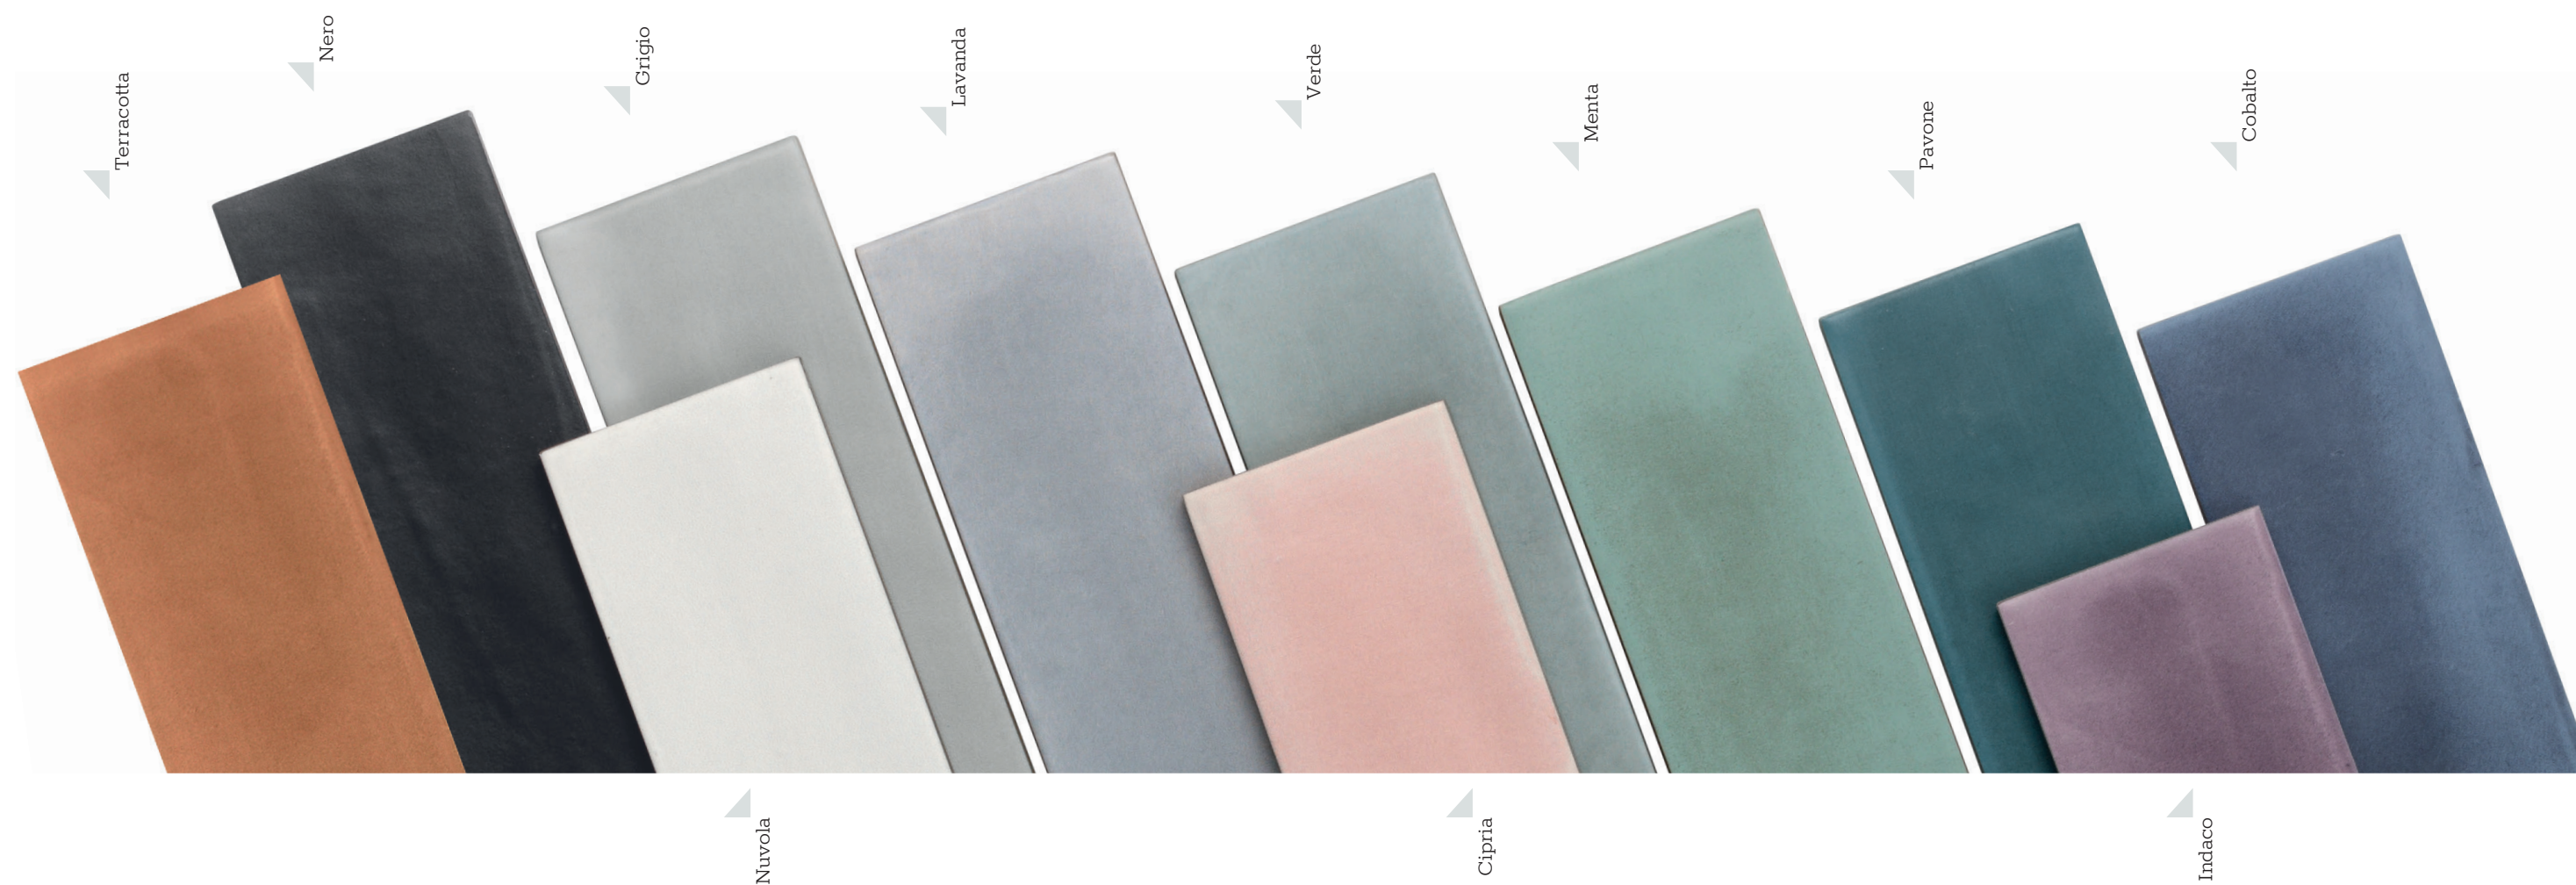

Mohair

1 formato/size

6x24,6 2.3"x9.7"

Tecnologia/Technology

Gres porcellanato Cat. BIa/Glazed porcelain tiles Cat. BIa

11 colori/colours