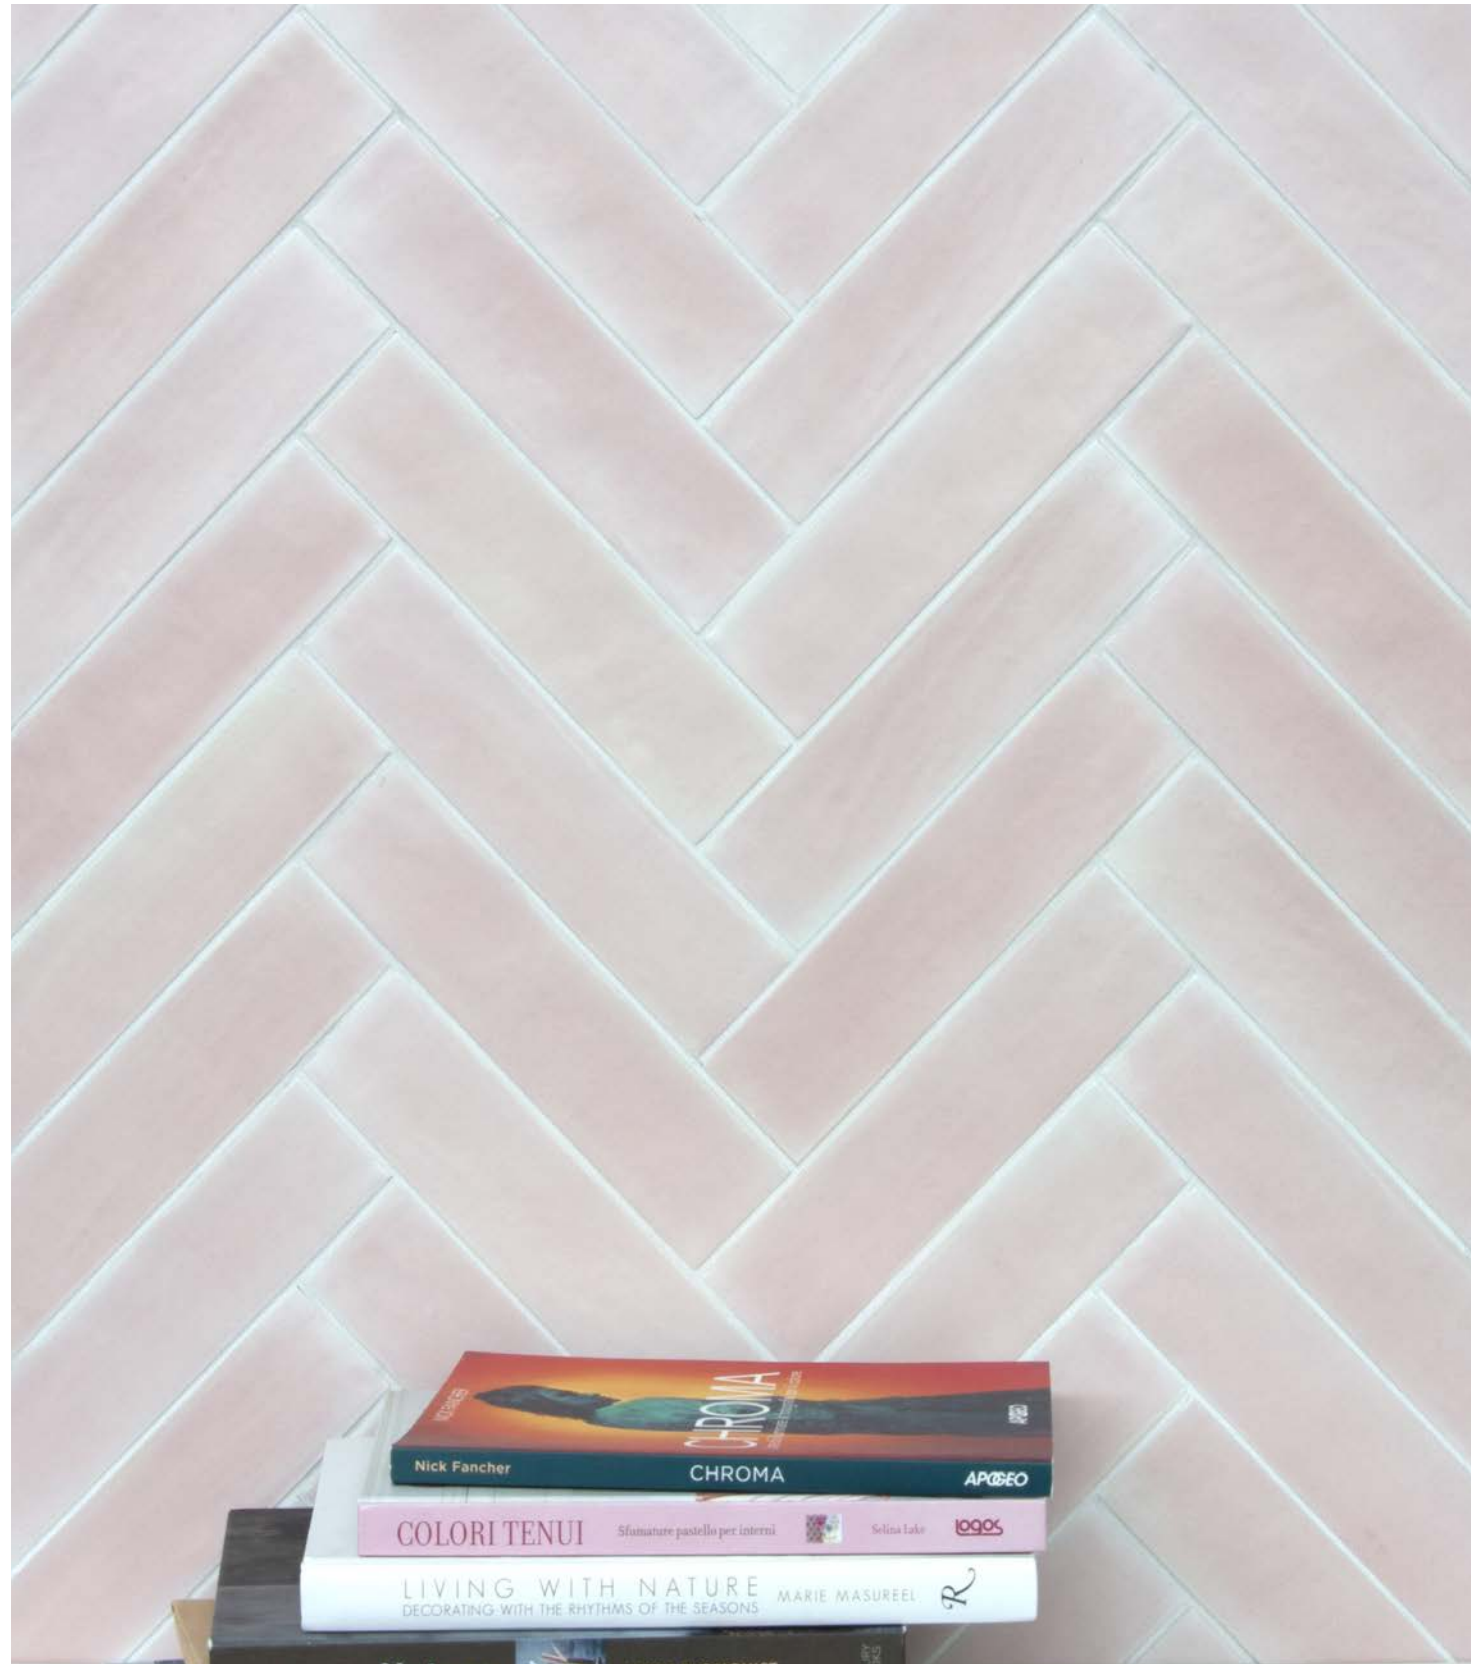

Nuvola

Grigio

Nero

Mohair

Cipria MOH24CI
6x24,6 2,3"x9,7"